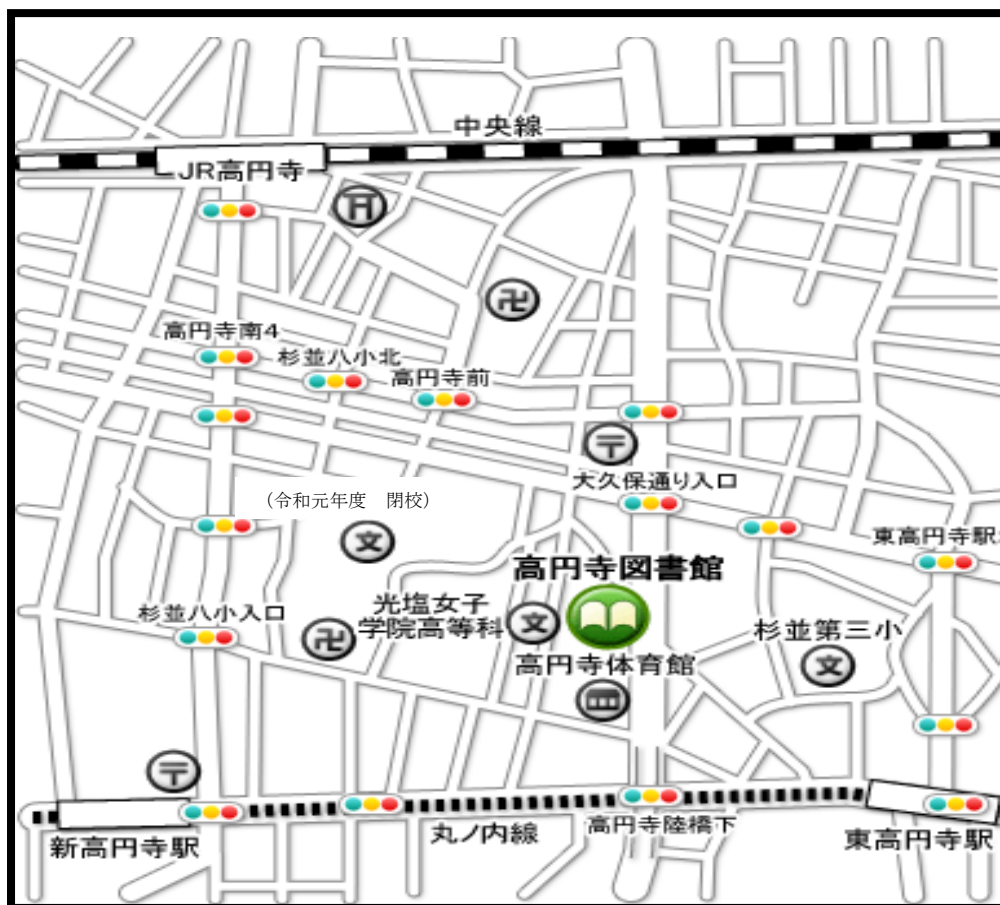

杉並区立高円寺図書館

【所在地】 杉並区高円寺南 2-36-25

【電話】 03-3316-2421

【開館】 平日・土曜日 午前9:00~午後8:00

日曜日・祝祭日 午前9:00~午後5:00

【休館日】 毎月第1月曜日・第3木曜日

【交通】 JR中央線「高円寺駅」から徒歩約13分

東京メトロ丸の内線「東高円寺駅」から徒歩約10分、

または「新高円寺駅」から徒歩約13分

あかちゃんおはなし会 & あかちゃんタイム

Let's go to the library with your baby!

杉並区立高円寺図書館

あかちゃんタイム

令和6年度も引き続きあかちゃんタイムを開催いたします。
赤ちゃんと一緒に、気軽に図書館を利用できるように、毎月一回
赤ちゃん向けの本、育児に関する本などをご用意してお待ちしています！

○日時・場所 毎月第2水曜日 11:00～12:00 1階 講座室

●11:00～ おはなしかい

ボランティアや職員が、絵本のよみきかせや手あそびを
します。みなさんご一緒にお楽しみください。

●11:30～ あかちゃんタイム

パパ・ママどうし情報交換をしたり、赤ちゃんと絵本を
みたり、ゆったりとしたひとときをお過ごしください。

★どの時間からでも参加できます。途中退出もできます★

○申込方法 電話または1階カウンターへ（定員10組・申込順）

○対象 おおよそ0～2歳児（ごきょうだいのお子様もどうぞ）

✧ 令和6年度（2024年4月～2024年11月）の日程 ✧

4月10日

5月8日

6月12日

7月10日

8月14日

9月11日

10月9日