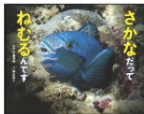

あめ 雨あがりに いろいろな 色が でてくる 本を あつめたよ。
みんなは どのいろが すきかな？

えほんER

エルマーとにじ

ぶん・え：デビッド・マッキー

訳：きたむら さとし

出版社：BL出版

嵐のあと、空を見上げると白い虹がでていま
す。色のない虹です。

「大変だ！ほくの色をわけてあげよう」

そう思ったエルマーは、虹のはしっこを探しに
でかけますが…。

えほんEC

にじいろのしまうま

作：こやま 峰子 絵：やなせ たかし

出版社：金の星社

森の奥できれいな虹色のしまうまが生まれま
した。動物たちも新しい仲間ができて大喜
び。ところが、雨が降らない日が続き川の水
がなくなってしまいました。

虹色のしまうまは仲間のためにお願いをしま
した。

こんげつ けんきゅうじよ
今月のいきもの研究所
「どうやっておてるの」

「おやすみなさ〜い」あいさつして、みんなはおふとんに
はいて ねるよね。さて、ほかのいきものは どうやって
ねるのかな。のぞいてみよう。

さかなだってねむるんです

写真：伊藤 勝敏 文：嶋田 泰子

監修：瀬能 宏 出版社：ポプラ社

からだの色を変えたり、砂にもぐったり、イソ
ギンチャクに隠れたり、すきまにもぐりこんだ
り…。安心して眠るためには、作戦が大事で
す。魚たちがどこで、どんな風に眠っている
かを、写真で紹介します。