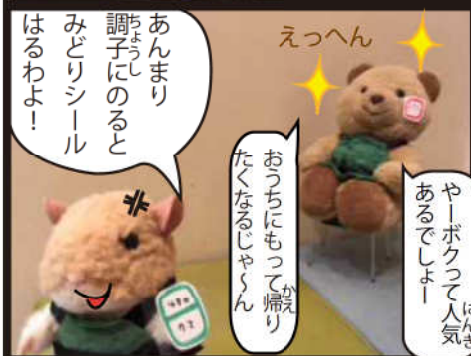

アリス館

EC (ちゃいろのラベル)

げつようび、トーストンはジャムさんにあってジャムトーストンになりました。火曜日、トーストンはツナかんくんたちに会い…。かんたんにできて、おいしいトーストンがいっぱい！ 見かえしに「31にちトーストン」のイラストあり。

『そろりそろりとやさいがね』

ひろかわ さえこ / 作

偕成社

EC (ちゃいろのラベル)

だい 台どころのかたすみで、すっかり古くなったやさいたち。月夜のばんに、「もう、がまんできない!」と、そろりそろりと出かけます。さて、どこに行くのでしょうか? 食べものを大切にしたくなる絵本。

かしたしできないほん?!

↑
図書館のなかで
みましようね

ぬいぐるみのブックマがとしょかんのおしごとをおてつだりするマンガ!

ブックまとも

<請求記号のラベル>

貸出できる

貸出できない

かしたし ほん い ぐち たな
貸出できない本は、入り口の棚や
2F 児童資料室におおいよ。