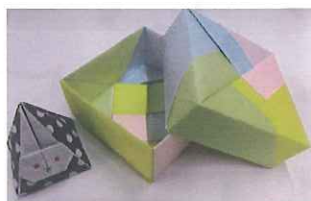

左から
「ウサギの貯金箱」、
「四角の箱」