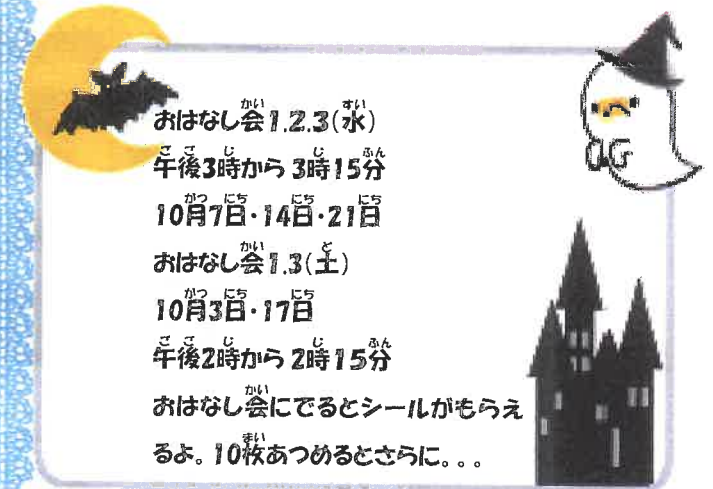

場所 2階ホール 交流の場としての2階ホールの開放は中止です。  
おはなし会のみでの再開です。

お申込みは毎月1回のみでお願いします。

★じどうてんじ★

★「知ろう!」学ぼう!外国語★

スポーツのさいてんがかいさいされる

2021年。多くの外国人とのコミュニケーションをとろうとすることがおもてなしの心なのではないでしょうか。

★YA てんじ★

★「伝統芸能を知る」★

能・歌舞伎・落語・講談・・・様々な伝統芸能

をたのしんでみませんか。

おはなし会1,2,3(水)  
午後3時から3時15分  
10月7日・14日・21日

おはなし会1,3(土)  
10月3日・17日

午後2時から2時15分

おはなし会にでるとシールがもらえ  
るよ。10枚あつめるとさらに。。

小学生のみなさんむけのブックリスト「本と友だち」

YAの皆さんむけのブックリスト「中学生がえらんだイチオシ本2020」作りました!