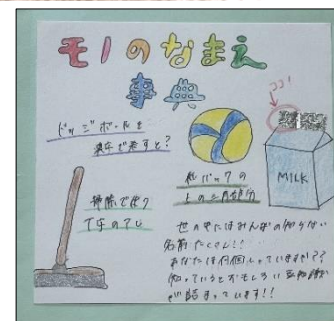

## 『世界でいちばん素敵な月の教室』

浦 智史／監修 三オブックス 2019年【446サ】

ページを開くたびにため息が出るほど美しい写真集の  
様な一冊。月に関する様々な雑学がQ&A形式で  
掲載されているので気軽に楽しめます。

## 『いとしいたべもの』

森下 典子／著 文藝春秋 2014年【BYモ】

あのときの味、香り。ひと口食べた瞬間眠っていた記憶がよみがえ  
る。だれもが覚えのある体験をユーモラスに、優しい絵で綴った  
23品のエッセイ集です。心温まる味の記憶をめしあがれ。

### 都立西高等学校の職場体験が行われました

今川図書館では7月に  
都立西高等学校の職場  
体験が行われました。

体験にきてくださった生  
徒さん達が作成したポ  
ップを2点ご紹介します。

『モノのなまえ事典』

杉村 喜光／文 ポプラ社