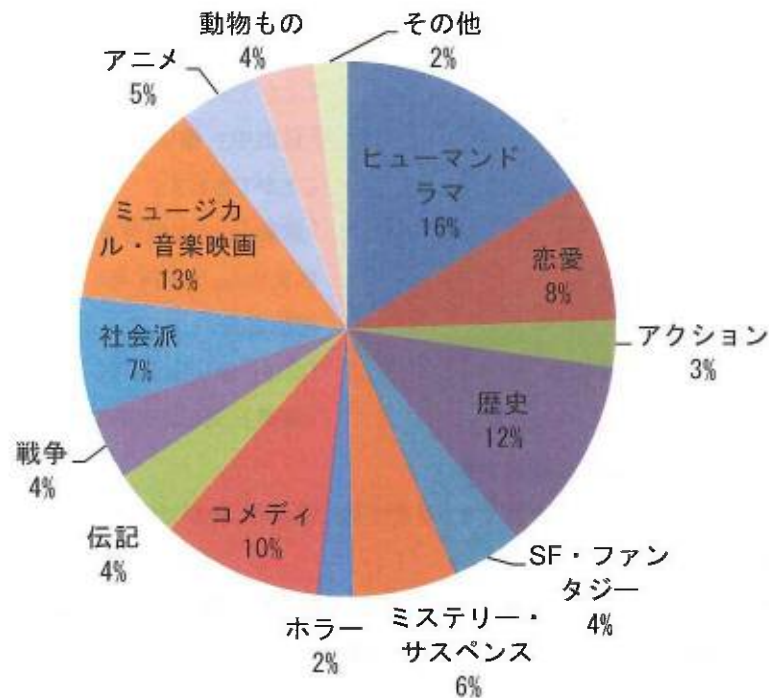

◆お好きな映画のジャンルは？

◆高井戸図書館でこれまでに上映した作品のうち、心に残っているものは？

男はつらいよ、黒い雨、ひまわり、ニュー・シネマ・パラダイス、
ギルバート・グレイブ、HELP! 4人はアイドルなど

◆お好きな映画監督や俳優は？

大林宣彦、小津安二郎、木下恵介、黒沢明、アンジェイ・ワイダ、コーエン兄弟、
ルネ・クレマン、ノーマン・ジュイソン、スティーヴン・スピルバーグなど
嵐、北村匠海、高倉健、三船敏郎、高峰秀子、田中絹代、能年玲奈、原節子、
クリント・イーストウッド、ロバート・デ・ニーロ、チャールトン・ヘストンなど