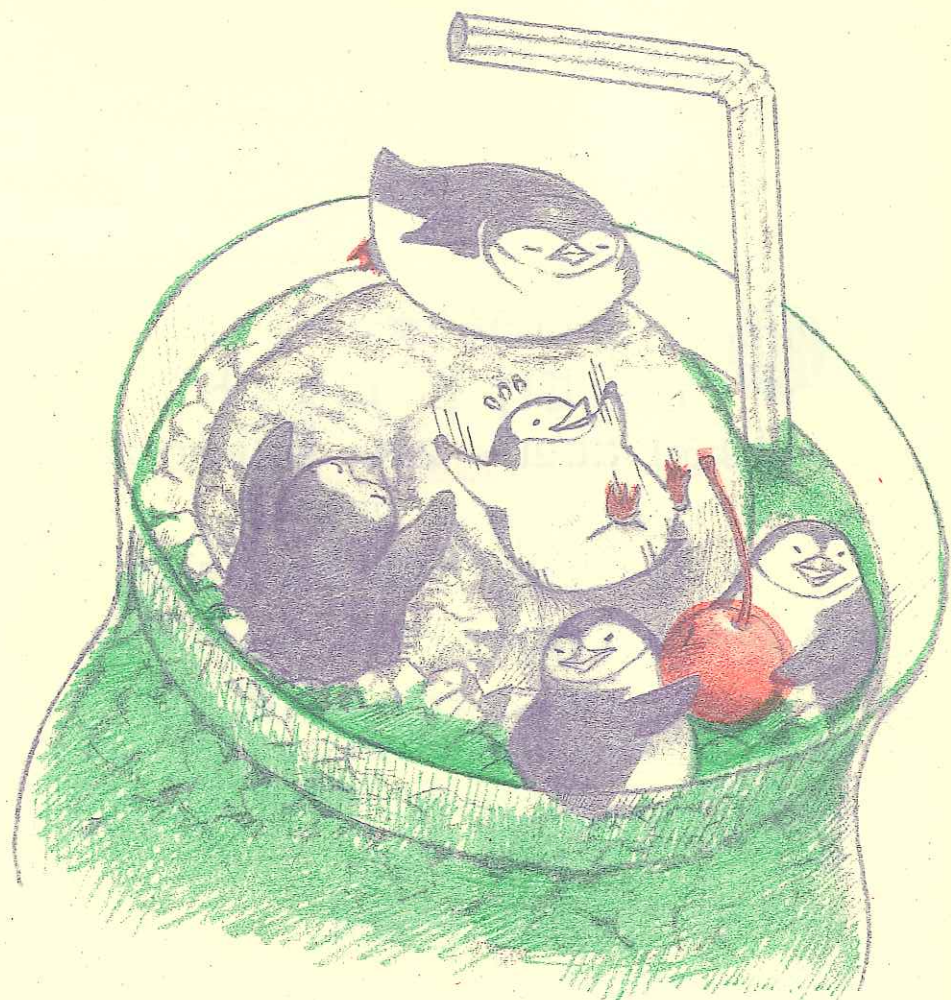

すぎなみくりつ しもいぐさ としょかんのおしらせ

しもいちくん

Vol.75

2015年 ^{ほん}7月号