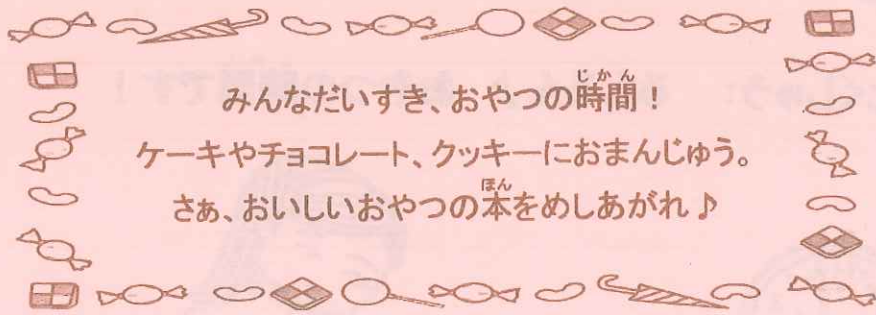

どんぐりういそ

とくしゅう: るんるん♪ おやつじかんの時間です!

ナツミ

ほうなんとしょかん じどうしつだより

ねん がつ
2016年2月 No.123

2月のとくしゅう

るるん♪ おやつじかんの時間です！

みんな大好き、おやつじかんの時間！
ケーキやチョコレート、クッキーにおまんじゅう。
さあ、おいしいおやつほんの本をめしあがれ♪

EC 3じのおちやにきてください

こだま ともこ/さく なかの ひろたか/え
(福音館書店)

まりちゃんが小川のおがわのそばでれんげをつんでいると、ささぶねがながれてきました。そこにはこんなお手紙てがみがむすんでありました。「3じのおちやにきてください。…みどりのみどりより」。まりちゃんはわくわくしながら、みどりのみどりをさがすことにしました。

ER 公爵夫人こうしゃくふじんのふわふわケーキ

ヴァージニア・カール/作 灰島 かり/訳
(平凡社)

公爵夫人こうしゃくふじんは13人にんのむすめたちのために、ケーキをやくことにしました。ところが、公爵夫人こうしゃくふじんのケーキはふわふわふわふわ、お城しろよりもたかくふくらんでしまいます。アメリカで長くなが愛あいされているおはなしです。

590ア おかしもつくっていい？

碧海 西葵・五味 恭子・松田 直子/文
(復刊ドットコム)

フレンチトーストやポテトパンケーキなど、おいしいおかしどうぶつのつくりかたを、かわいい動物たちがおしえてくれるよ。はじめるまえのじゅんぴやどうぐもくわしくのっけていて、はじめてのおかしあんしんづくりにも安心です。