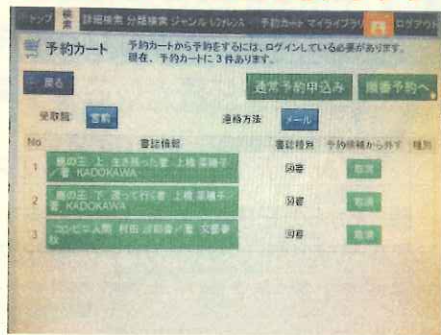

「YA掲示板」にオススメの本を投稿してみませんか？

皆さんからの記事の投稿を待っています！ オススメの本以外にも自作イラスト、
宮前周辺のおすすめスポットや行事などを教えて下さい。
階段を上った2階左手、YAコーナー掲示板に投稿ポストがございます。

知ってる？ 図書館 まめ知識

～ログインして予約をしてみましよう！～
本を探して予約したいときは、ログインしてから探すとスムーズに予約に進めます。

①画面右上の「ログイン」に指の形のカーソルを合わせて、クリック！

④借りたい本が出て来たら、予約カートに入れます。

②ログイン認証画面で、カード番号、パスワードを打ち込みます。

⑤予約カートに入ると、以下のようなメッセージが出ます。

③ログインしたまま、詳細検索。わかっている項目を入力します。

⑥1冊なら「通常予約申込み」、順番通りに来てほしい本が何冊かあれば、順番予約をクリック！

宮前図書館重点収集 けんこう いりょう 健康と医療

宮前図書館では、健康と医療に関する資料を重点的に収集しています。