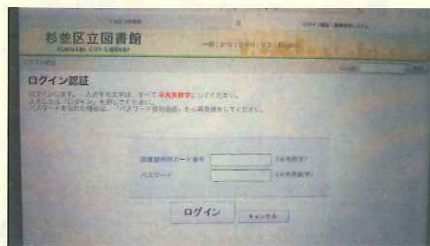

～杉並区立図書館のホームページを見てみましょう～

ご自宅のパソコンがインターネットにつながっている場合、杉並区立図書館のホームページを見ることができます。ご自宅でゆっくり、資料の検索や予約をしてみましょう！

①まずは「杉並区立図書館」で検索！
下記のアドレスを直接入力してもOK。

<http://www.library.city.suginami.tokyo.jp/>

トップページはこんな感じ。左の柱の一番上は、「蔵書検索」（本の検索）、一番下は「パスワード登録」。最初にパスワードを登録すると便利。

②「マイライブラリ」でログイン。返却日の確認、延長できるか、予約の本は来ているかなどがわかります。

③ログインしてから、資料を
詳細検索すると、スムーズに
予約に進めます！

宮前図書館重点収集 けんこう いりょう 健康と医療

宮前図書館では、健康と医療に関する資料を重点的に収集しています。

健康と医療に関する役立つ情報や図書館の本をご紹介します。

6月は、これからの季節に注意が必要な「食中毒」や「感染症」の本を医療のコーナーに集めました。