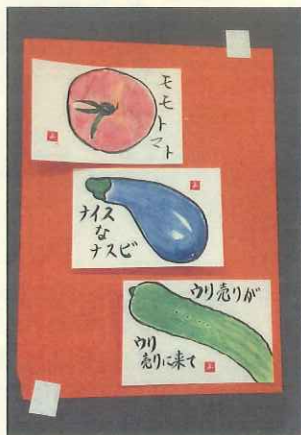

くりはら まほ

蚊叩かれ 己の陰と知らずして

やまみ

茎太き向日葵と日々背比べ

雨受けて向日葵は今日吾を超す

K・I

沖ノ島 宗像含め 世界遺産

白鵬は 一敗するが 優勝す

丹沢 一郎

みなさまの投稿をおまちしております。
投稿ポストは、館内入って左手テーブルの上、2階カウンター上にございます。
投稿された原文のまま掲載させていただきます。

宮前図書館分担収集

明治以前の 日本文学

宮前図書館の担当収集分野である、
明治時代以前の日本文学に関する本を
ご紹介します。

『松尾芭蕉この一句 現役俳人の投票による上位 157 作品』

柳川彰治／〔編著〕 911.327

意外な句が第1位!? 現役俳人により俳聖・芭蕉の句で
「これぞ」と思われる句のランキングを発表し、結果上位
157 作品を収録。併せて鑑賞文を掲載する。

911

32マ

身近なモチーフで描く～かんたん絵てがみ講座

さる6月26日、夏野菜をテーマに絵てがみ講座が開催
されました。先生のデモンストレーションの後、お好きな
野菜を手に取り思い思いに描いて頂きました。はがきいっ
ぱいに描かれた野菜に、伝えたい気持ちを一筆添えて…。
初めてとは思えぬ素敵なお作品が、たく
さん仕上がりました。

ナス、トマト、キュウ
リなど、夏らしい野菜
や果物が並びました

宮前図書館 カレンダー