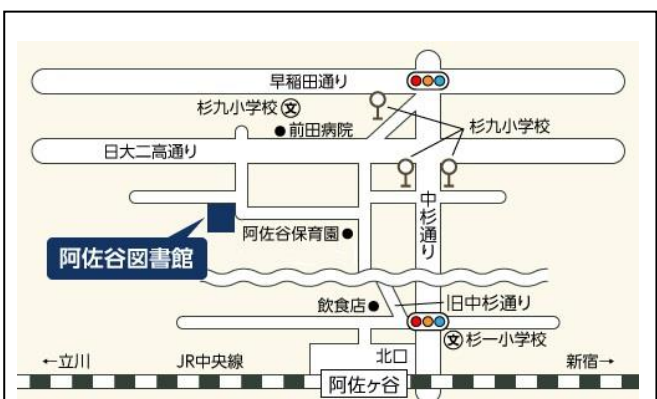

杉並区阿佐谷北 3-36-14
TEL: 03-5373-1811