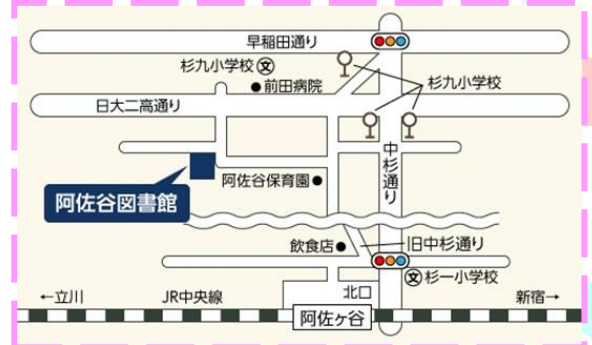

## うたのメドレー

・メリーさんのひつじ ・パンダ うさぎ コアラ

・おつかいあいさん ほか

対象：0～2歳さい にゅうじの乳児とその保護者ほごしゃ

出演：絵本えほん+ELCAS

定員：20組くみ（当日先着順とうじつせんちやくじゆん）

開場：10:45～

場所：阿佐谷図書館あさがやとしょかん 2階ホールかい