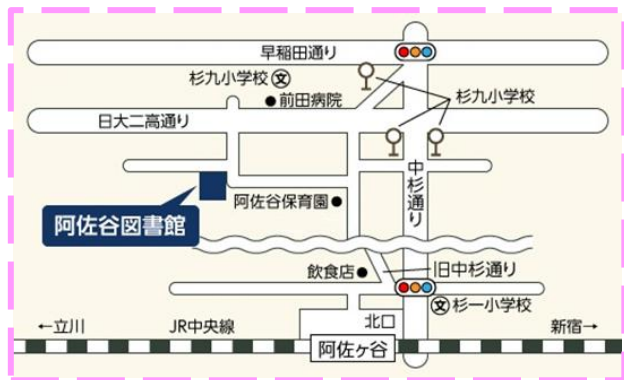

ペーパーアーティスト・荒川真由美先生による

切り紙ワークショップ

切り紙でつくる幾何学万華模様

●△■を様々に組み合わせて万華鏡の様な世界を
平面にあらわします

日時：9月15日（日）

午後1時～3時（開場12時45分）

場所：2階ホール

定員：15名（対象：小学生以上）**事前申込順**

持ち物：はさみ、スティックのみ

はさみを使った切り紙ワークショップです。
万華鏡のような世界を平面にあらわします。
使いなれた はさみ をご持参ください。

ワークショップは**事前申し込み制**です。お申し込みは9月3日（火）から、
阿佐谷図書館カウンター、またはお電話にて承ります。

杉並区立阿佐谷図書館

杉並区阿佐谷北3-36-14

TEL：03-5373-1811

【企画展示】

「切り紙の世界」

場所：1階入口・2階児童コーナー

荒川真由美先生の切り紙作品や
切り紙の本を展示します。