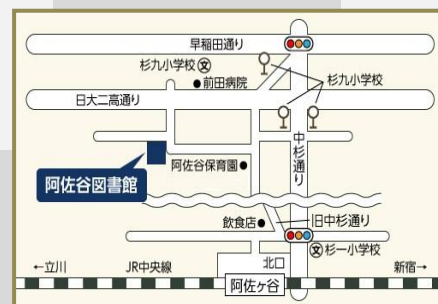

ボードゲームで あそぼう!

ひとりで、
家族や友だちと一緒に
参加できます!!

アナログゲームマスター
あだち先生
(あだちのYEAH!!!)

日時 令和2年 **2月16日** 日
10:00~12:00 (開場9:45~)

場所 阿佐谷図書館 2階多目的ホール

対象 小学生とその家族 ※未就学児の入場はご遠慮ください。

定員 20名

受付 **2月1日** 日 9:00より受付開始

阿佐谷図書館2階カウンターまたはお電話で受付いたします。
定員に達し次第、お申込み終了とさせていただきます。

お問い合わせ

杉並区立阿佐谷図書館

〒166-0001 東京都杉並区阿佐谷北3-36-14

☎ 03-5373-1811

中央線「阿佐ヶ谷駅」北口から徒歩12分