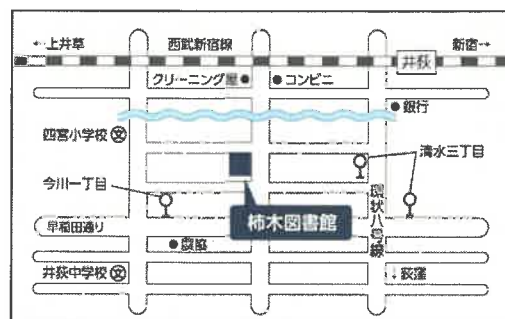

上井草球場の軌跡

東京セネターズの歌 歌詞とレコード

荻田久徳監督

日時: 令和5年3月12日(日)
午後2時~4時

講師: 森泉 海氏(杉並区立郷土博物館学芸員)

平成24年より杉並区立郷土博物館勤務。近現代史が専門。

常設展示リニューアルや荻外荘、路面電車、高校野球等の展示を担当。

会場: 杉並区立柿木図書館
地下講座室

定員: 25名 対象: 中学生以上

申込: 先着順

3月1日(水)午前9時から窓口及び

電話にて(03-3394-3801)受付

杉並区上井草1-6-13