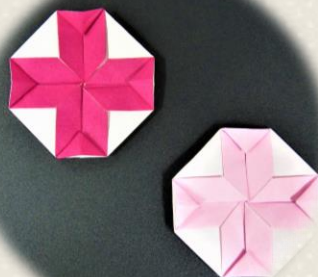

親子おりがみ教室

ポインセチアの飾りと クルクルリン

フレーベルの模様折り より

川手章子：作

クリスマスにぴったりのポインセチアの飾りと、くるくる回る花のコマを作ります！ 1年ぶりの親子おりがみ教室です！ ぜひご参加ください！

日時 12月12日(日) 午後2時～3時

講師 藤本 祐子 氏 (日本折紙協会講師)

対象 5歳からのお子様と保護者 (申込順)