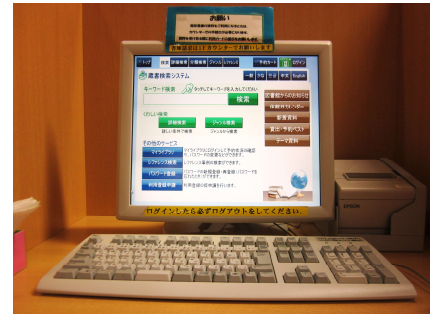

初心者も歓迎!

図書館利用講座

検索機を使ってみよう

どんなサービスが
使えるようになるの?

もっと便利な
検索方法を知りたい

図書館の検索機を使って、本やCD、雑誌など、検索、予約をしてみましょう。

パソコンが苦手でも大丈夫です。当館スタッフがやさしくお教えいたします。

日時	2月14日(金) 午前10時~11時 ※1月28日と同じ内容です
対象	検索が苦手な方や、早く的確に本を探したい方など
定員	4名(申込順) 場所 高井戸図書館2階
申込み	1月14日(火) から電話かまたは、カウンターにて受付中
持ち物	ご自身の図書館利用カード