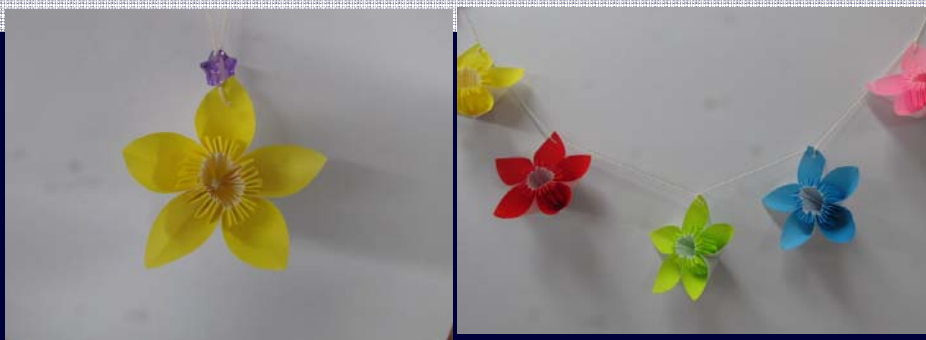

たなばたこうさくかい 七夕工作会

はな つく 花かざりを作ろう

おがみ ほしさま はな つく
折り紙でお星様のような花かざりを作しましょう！
おみやげにすいかのたんざくをプレゼント！

にちじ ど
★日時：6/28(土) 11:30~12:30

たいしょう ようじ ほごしゃ どうはん しょうがくせい
★対象：幼児(保護者同伴)から小学生まで

ぼしょ かいしゅうかいしつ
★場所：2階集会室

ていいん めい じぜんもうしこ
★定員：15名 事前申込み

げつ てんわ もうしこ うけつけ
6/9(月)から、カウンターまたはお電話で申込みを受付けます。

も もの
★持ち物：のり

こ とき なりたとしょかん れんらく
※来られなくなった時は成田図書館までご連絡ください。

なりたとしょかん
成田図書館

Tel: 03-3317-0341