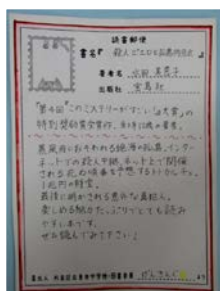

●展示のポイント●

展示の本に、「読書郵便」を入れて貸出しています。「読書郵便」をみて、読みたい！と思ったら、同封している「いいね！」シールを「読書郵便」の裏にはってください！

裏は→