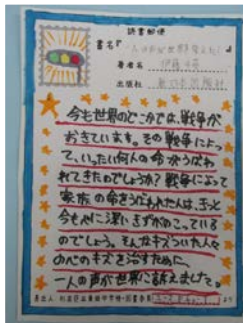

展示「東田中学校図書委員会×成田図書館 読書郵便が届きました」

東田中学校図書委員が中心になって成田図書館の入口特集コーナーの飾り付け、本の展示をしてくれました。

～展示ができるまで～

1. **7月3日** 成田図書館の蔵書からおすすめ本を選ぶ

<職員が書架を案内>

<相談しながら>

<おすすめ本決定！>

2. **夏休み** おすすめ本の紹介POP「読書郵便」を作成

※「読書郵便」とは、郵便はがきの形式で本を紹介したもの

3. **10月2日** 本と「読書郵便」を展示

<何もない状態から>

<装飾して>

<読書郵便を本にはさんで>

<本を展示して>

<終了！>

●展示のポイント●