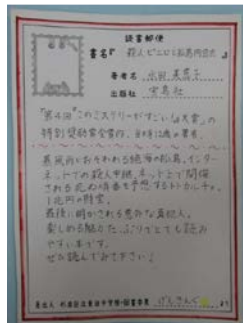

展示「東田中学校図書委員会×成田図書館 読書郵便が届きました」

東田中学校図書委員が中心になって成田図書館の入口特集コーナーの飾り付け、本の展示をしてくれました。

～展示ができるまで～

1. **7月3日** 成田図書館の蔵書からおすすめ本を選ぶ

<職員が書架を案内>

<相談しながら>

<おすすめ本決定！>

2. **夏休み** おすすめ本の紹介POP「読書郵便」を作成

※「読書郵便」とは、郵便はがきの形式で本を紹介したもの

3. **10月2日** 本と「読書郵便」を展示

<何もない状態から>

<装飾して>

<読書郵便を本にはさんで>

<本を展示して>

<終了！>

●展示のポイント●